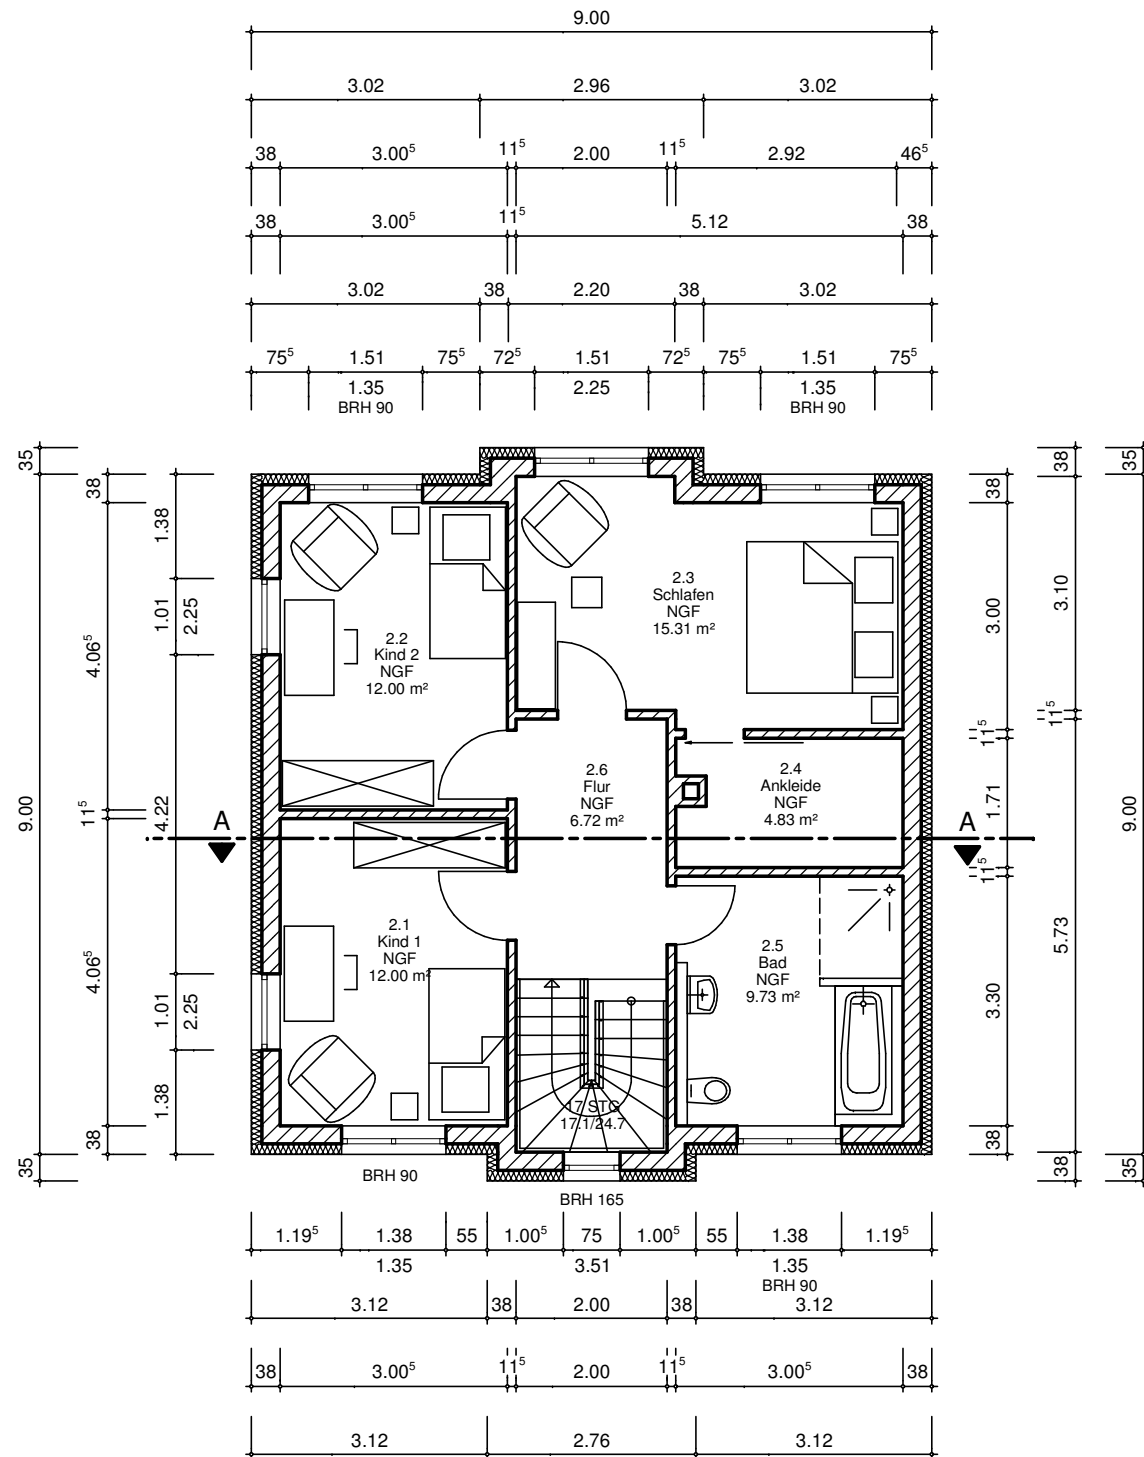

Grundriss Obergeschoss

Netto-Grundfläche

Erdgeschoß:	65,33 m ²
Ober geschoß:	<u>60,59 m²</u>
Gesamt	125,92 m²