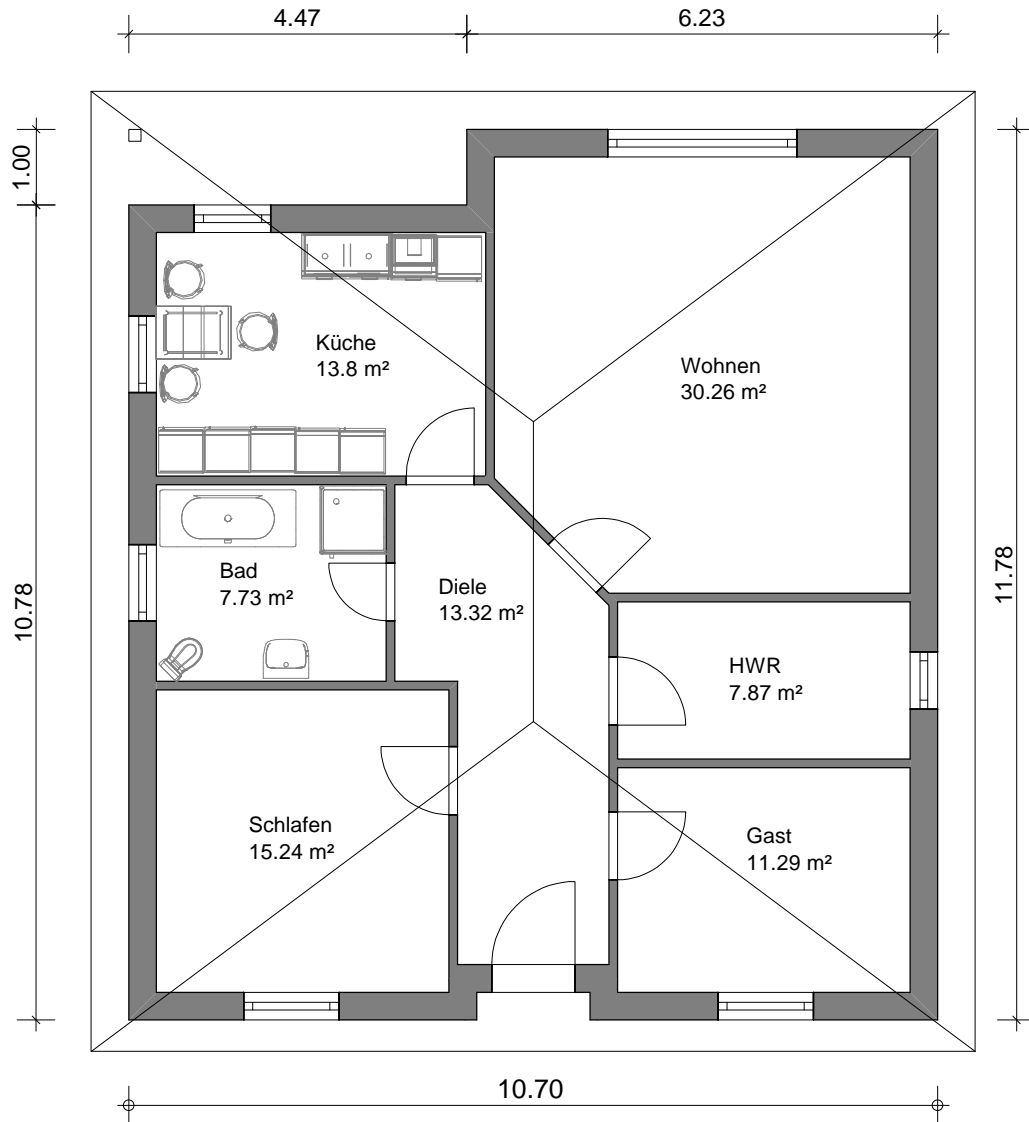

HAUS 875

Grundriß Erdgeschoß

Wohnfläche: ~ 99,38 m²