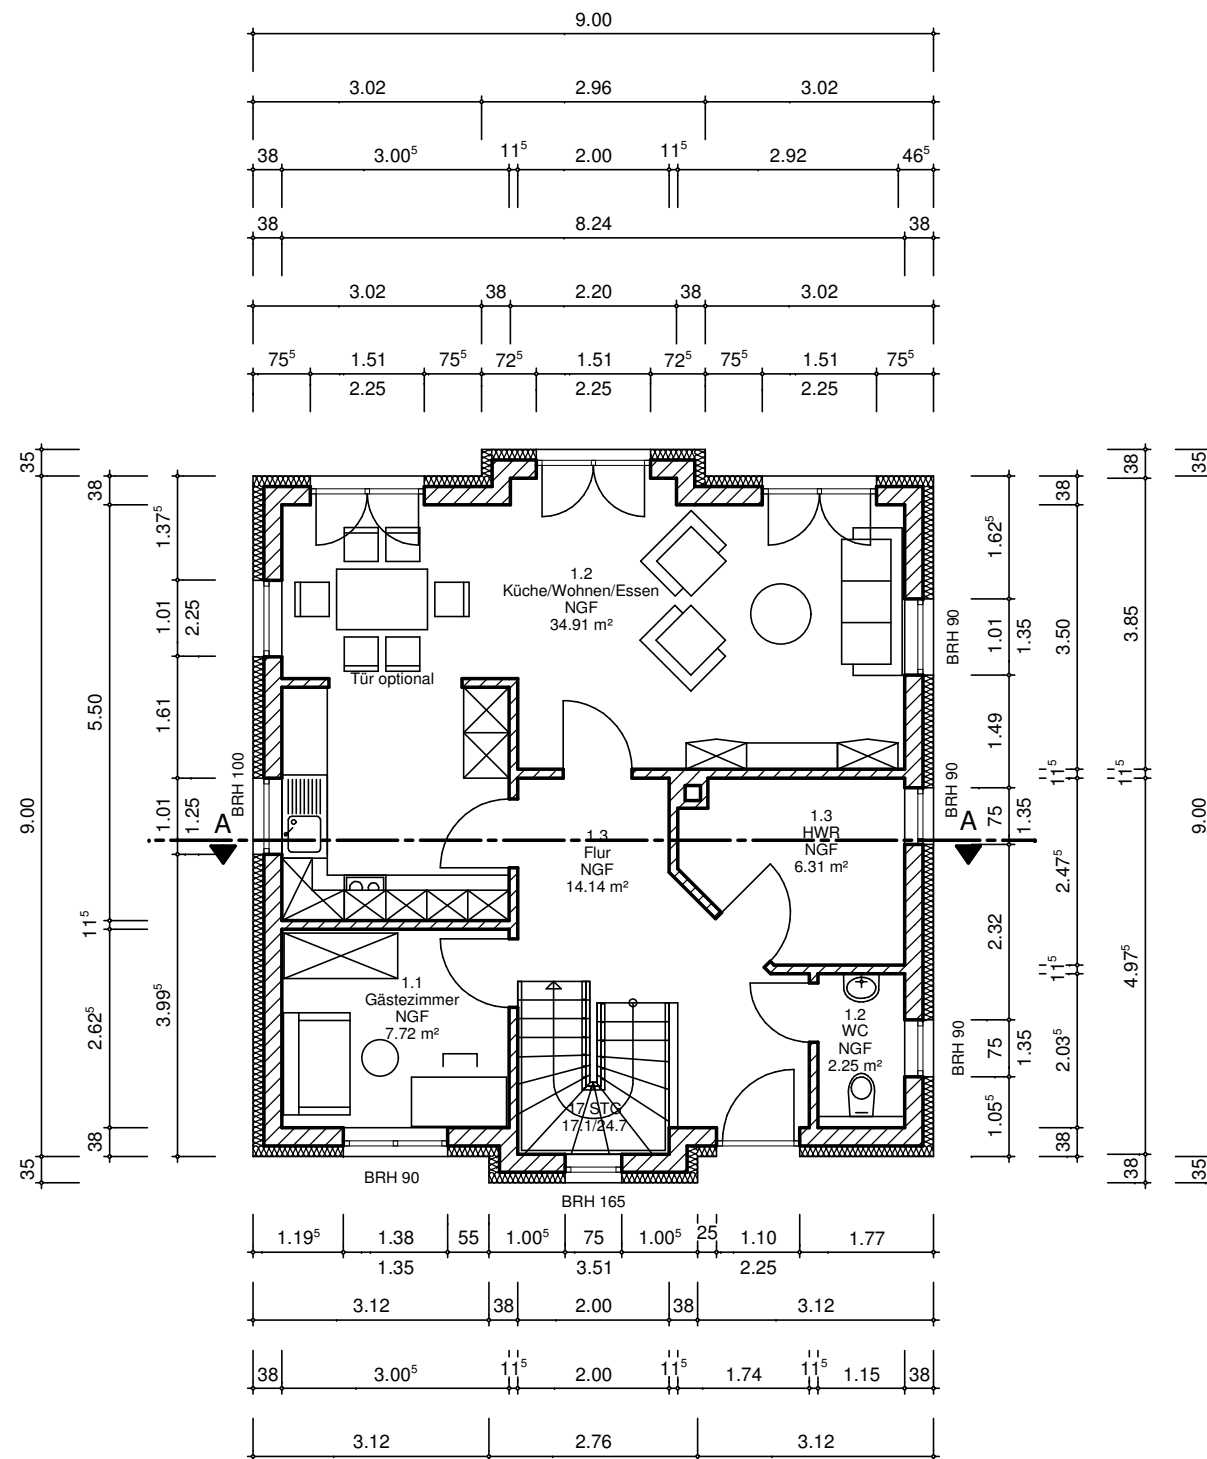

Grundriss Erdgeschoss

Netto-Grundfläche

Erdgeschoß: 65,33 m²
 Ober geschoß: 60,59 m²

Gesamt 125,92 m²