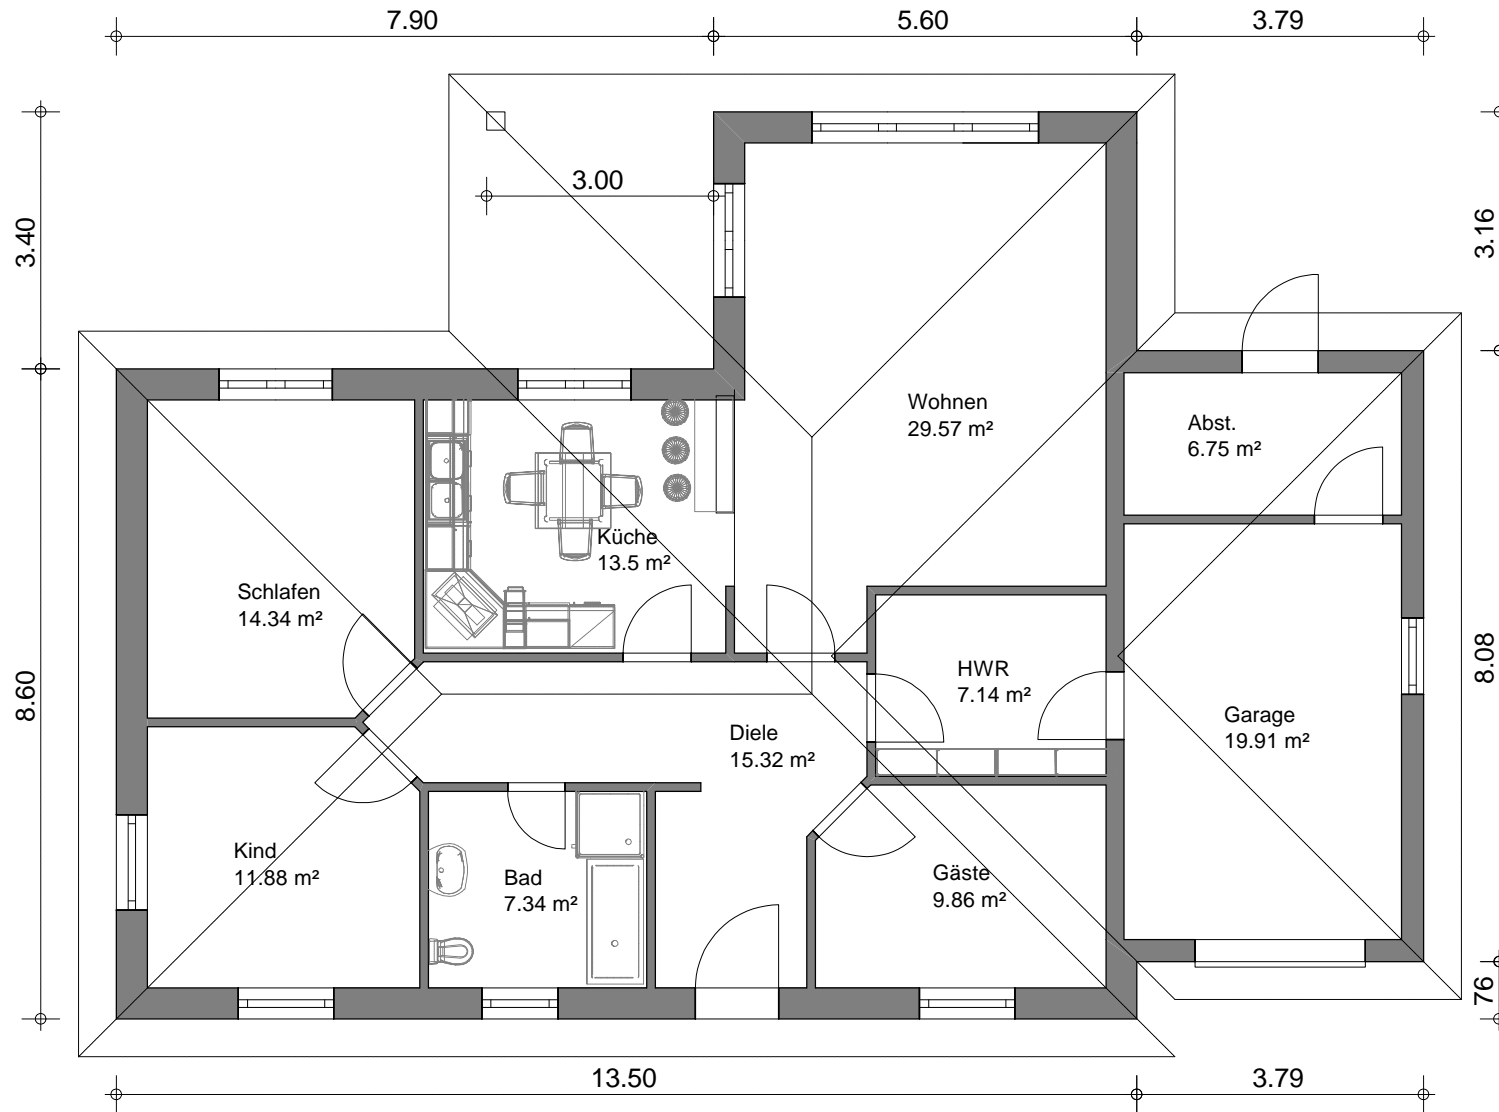

HAUS 7 G

Grundriß Erdgeschoß

Wohnfläche = ~ 108,77 m²
Nutzfläche = ~ 26,66 m²

Maßstab 1:100