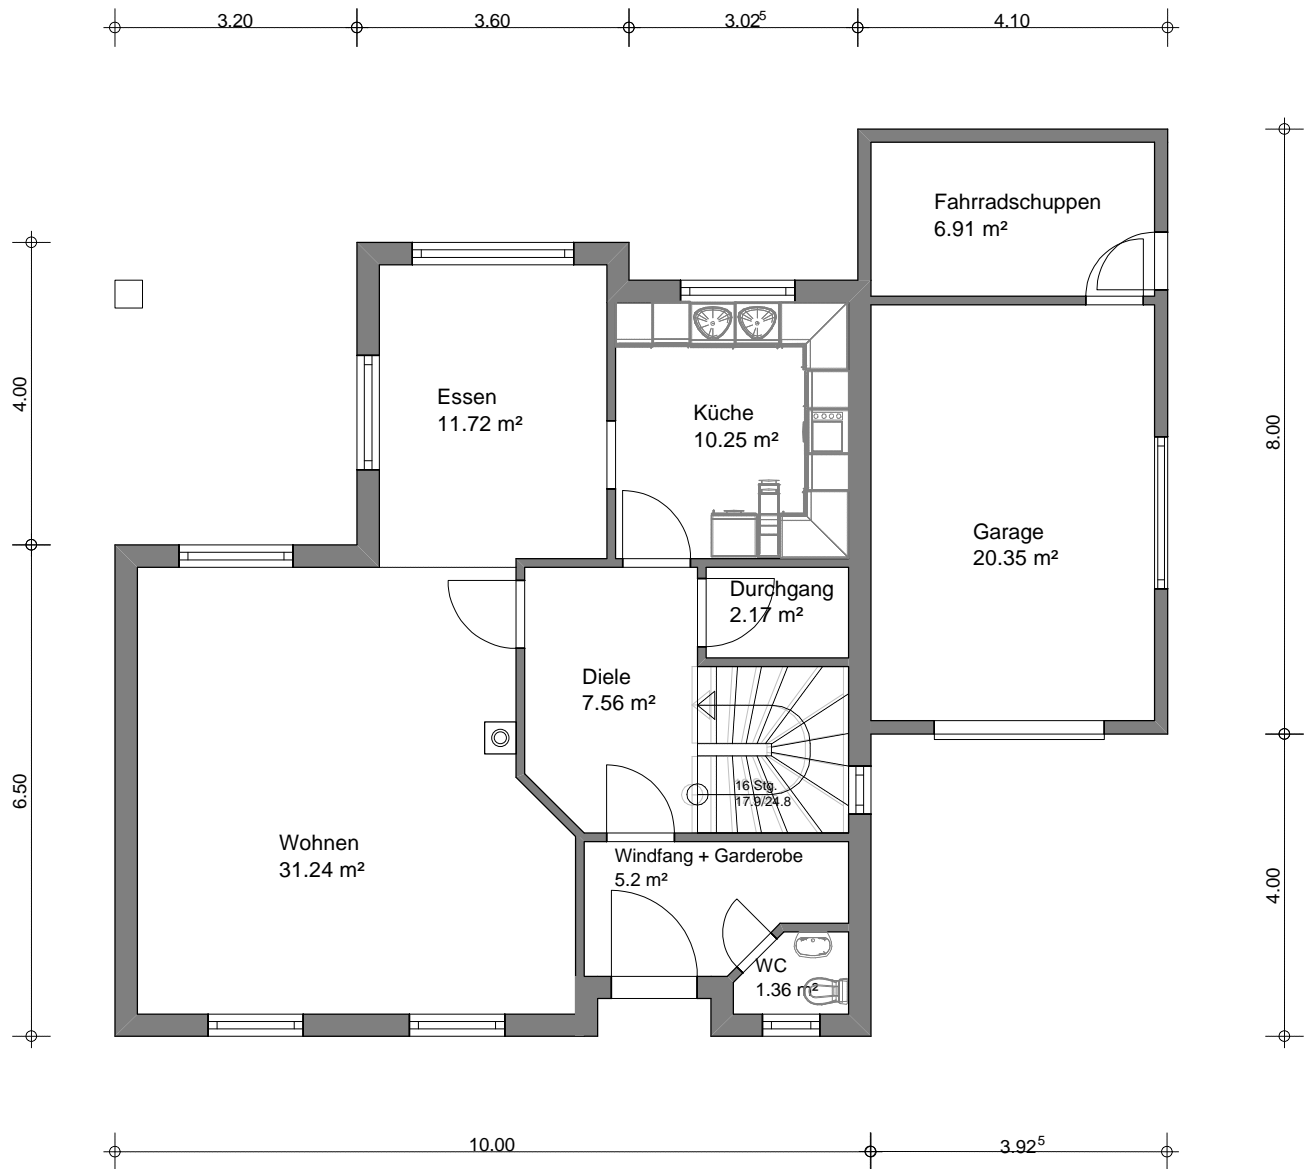

# HAUS 5

## Grundriß Erdgeschoß

Wohnfläche: 213,87 m<sup>2</sup>

Nutzfläche: 27,28 m<sup>2</sup>

Maßstab 1:100