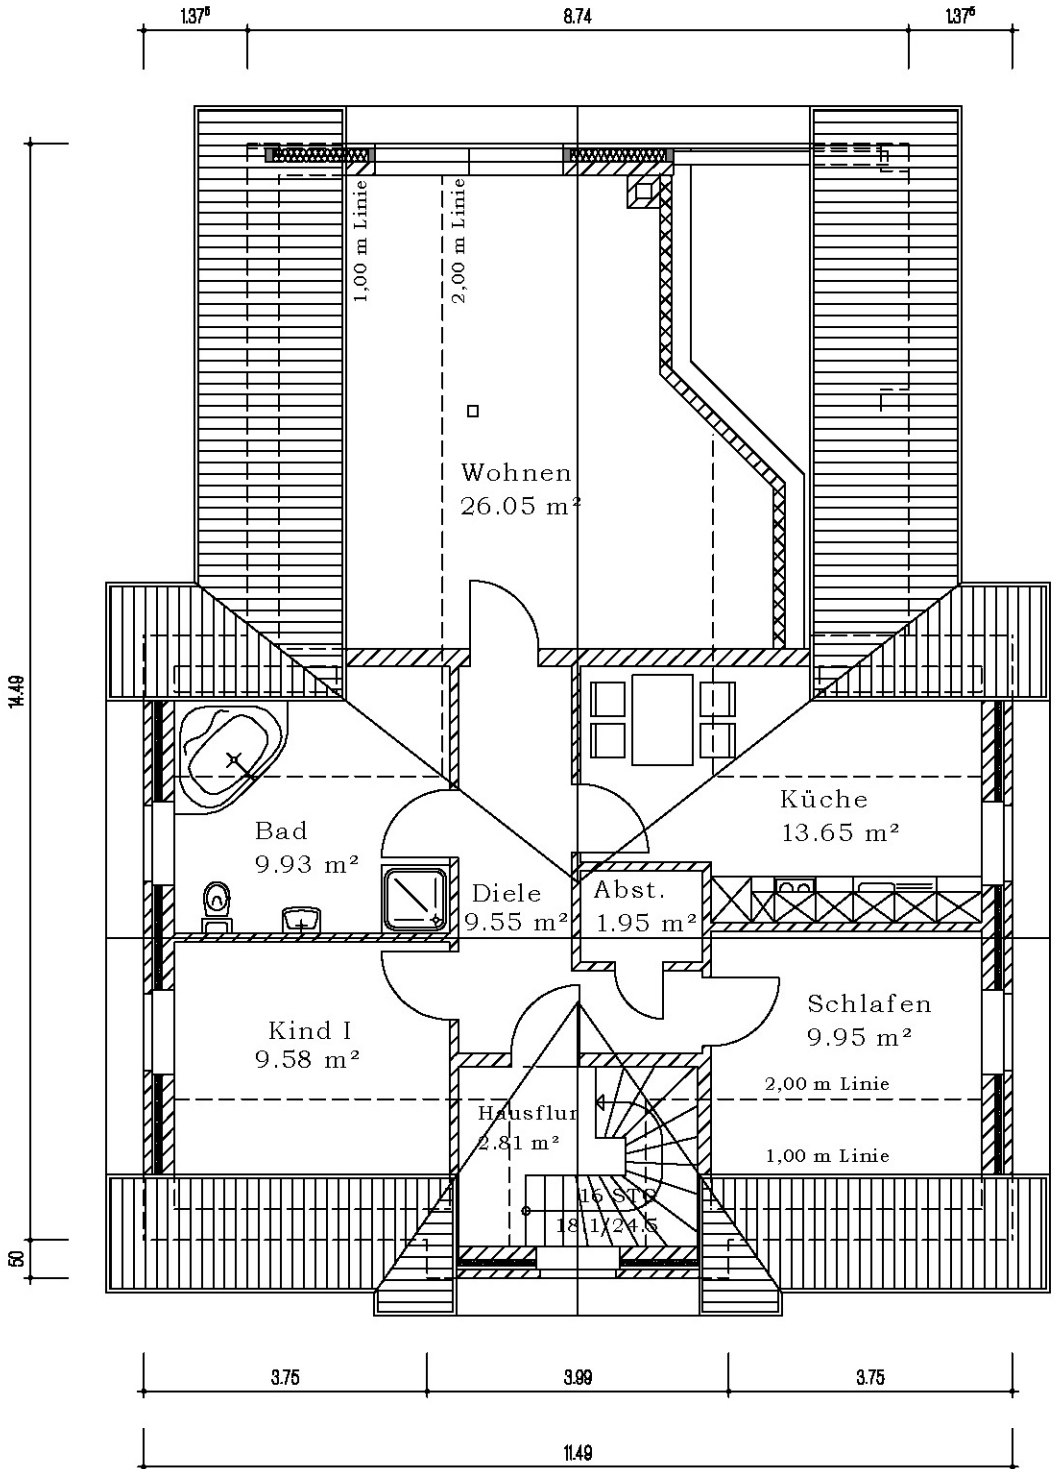

Grundriß Dachgeschoß

Wohnfläche Wohnung Dachgeschoß = ~81,00 m²