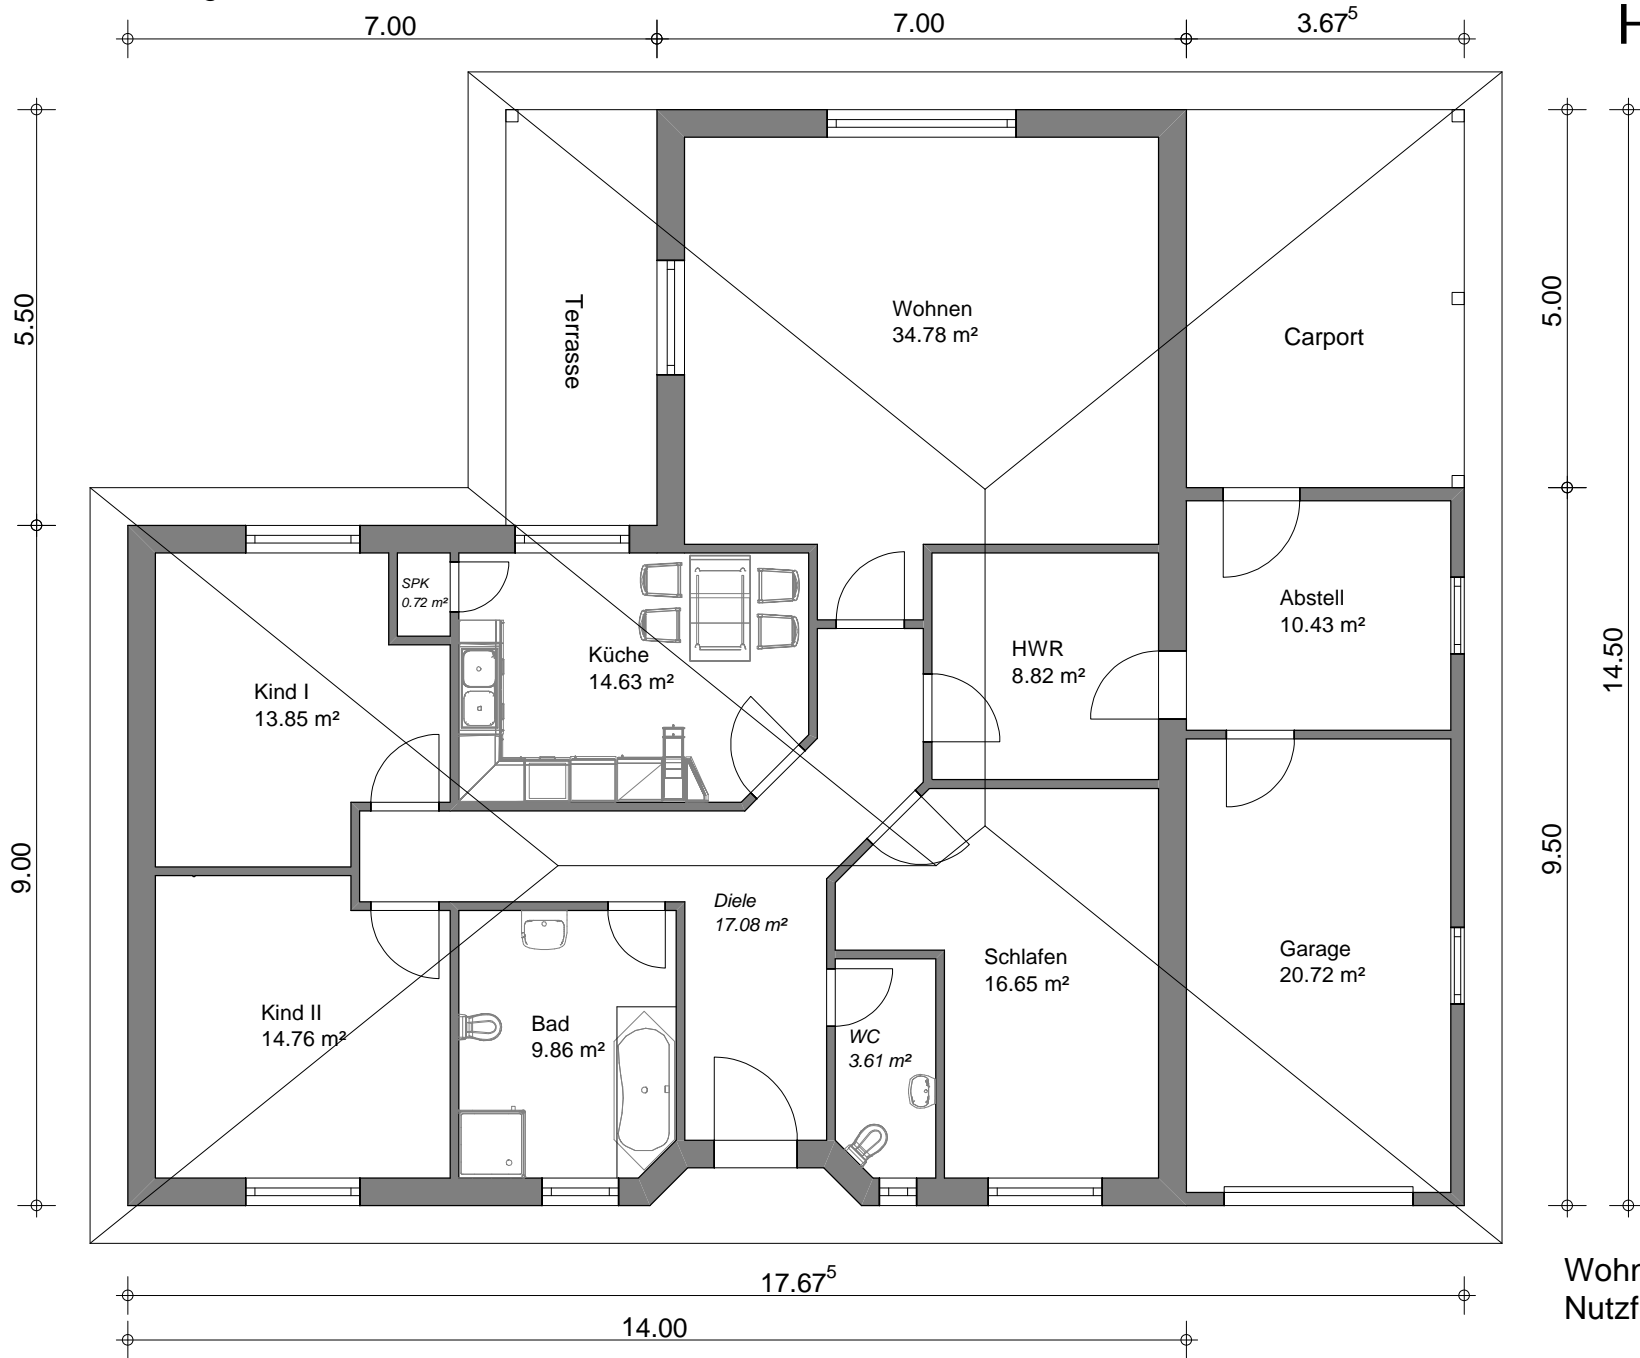

# Grundriß Erdgeschoß

# HAUS 136

Wohnfläche: ~ 135.00 m<sup>2</sup>  
Nutzfläche: ~ 31.00 m<sup>2</sup>